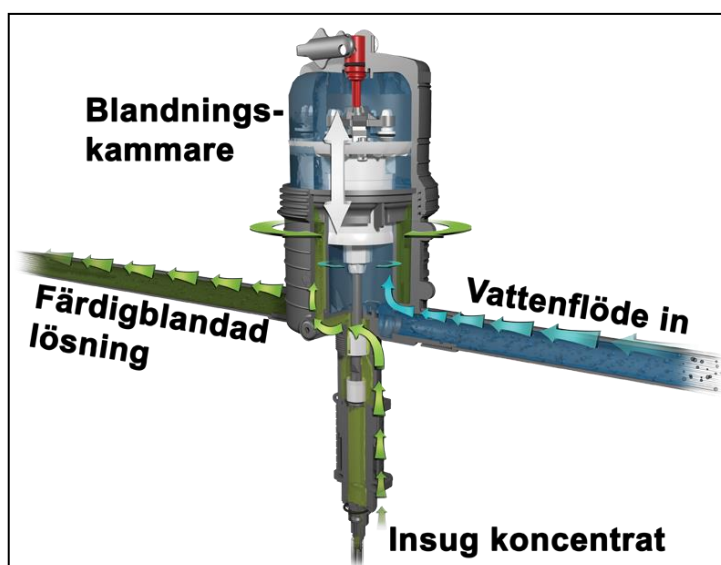

## Dosera & Mät

Q-Dos Proportional doserare	Reglerområde	Artikelnummer	Pris st	
	För blandning av skärvätskor och andra koncentrat i vatten. Drivs av stamvatten direkt inline på vattenledningen.	0,5-2,5%	70QDos025	7 270,00
		1-5%	70QDos05	7 270,00
		2-10%	70QDos10	7 270,00

Emulsionsblandare EconoMixer	Artikel nr	Pris
<b>Modell 200</b> 	Koncentrationsområde 15:1 – 45:1 (6,25%-2,17%) Kapacitet 12 liter/minut  Steglöst reglerbar doseringsmängd med ställratt.	30ECOM200 4 990,00